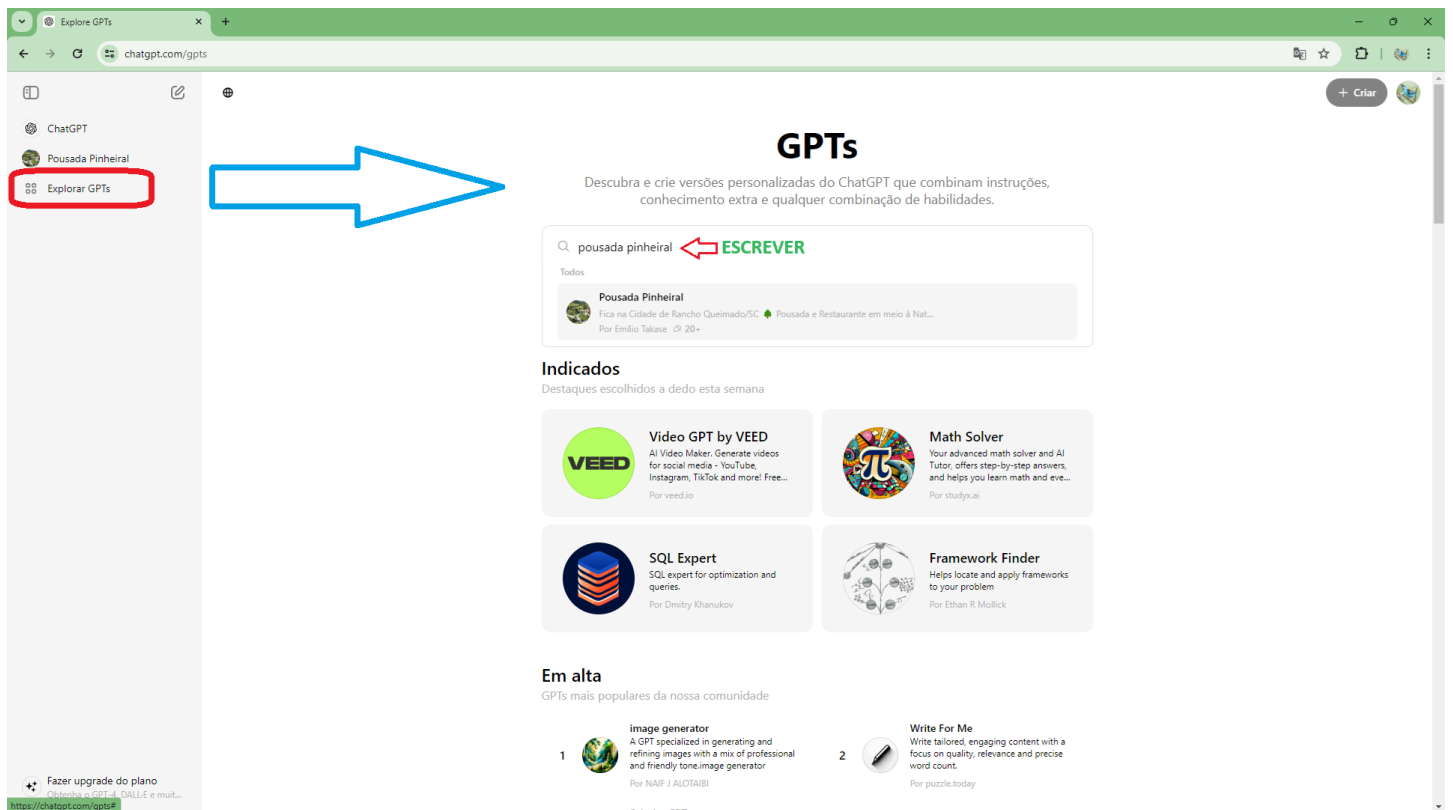

Como acessar os GPTs