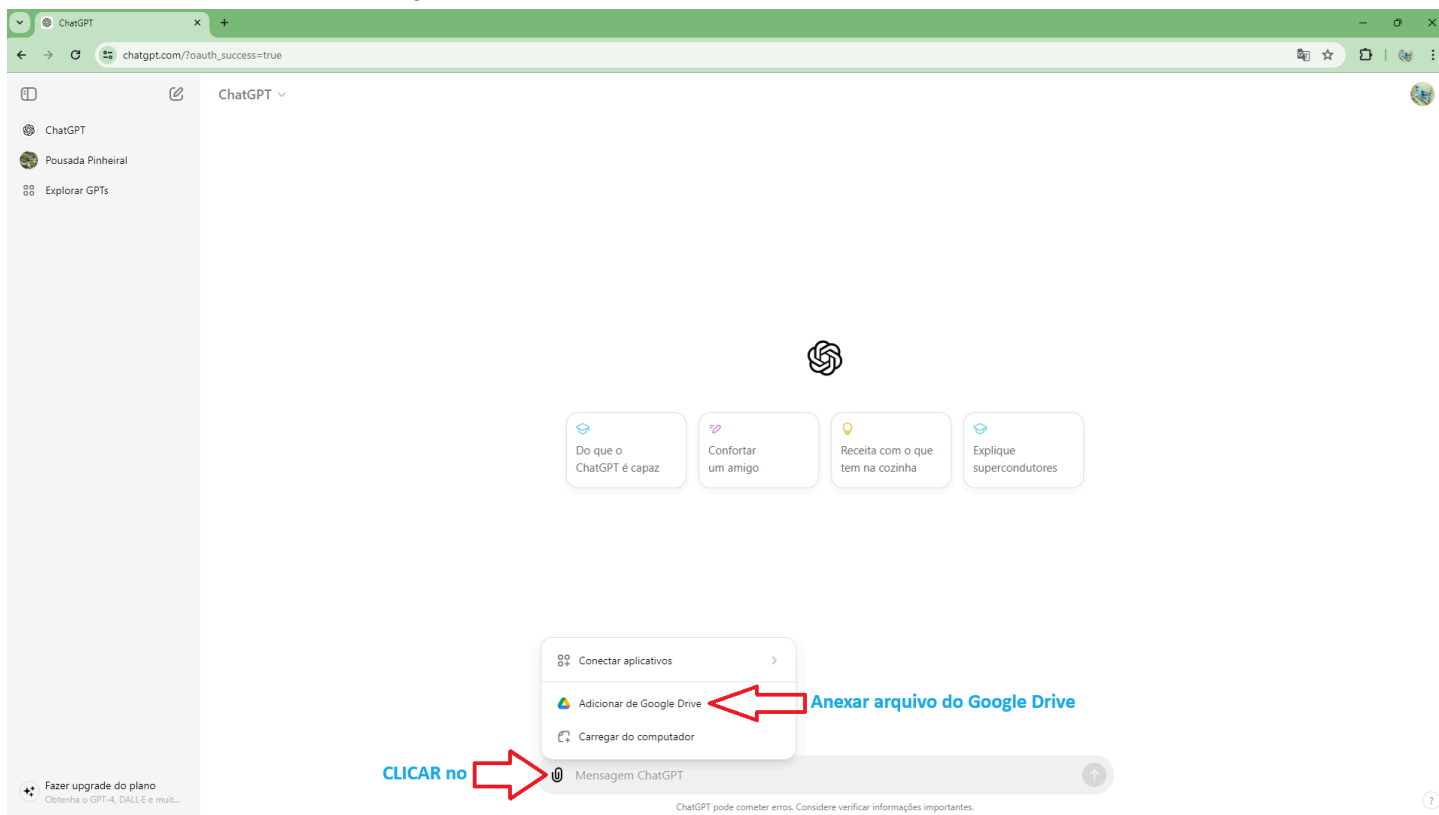

Para mais detalhes e atualizações, visite a página oficial da OpenAI: [OpenAI GPT-4o e mais ferramentas](#).

1. Inscreva-se no OpenAI : Crie uma conta ou inscreva-se no OpenAI.

Inscrição

Após o cadastro, clicar em configuração no seu perfil

clicar em Aplicativos Conectados

Conectar Google Drive

Para conectar arquivos do Google Drive é só clicar no ícone Clip ou Download de arquivo

Clicar no Perfil e clicar em Personalizar GPT

The screenshot shows the ChatGPT interface for a custom GPT named 'Pousada Pinheiral'. The browser address bar shows 'chatgpt.com/g/g-1WLR7qgMJ-pousada-pinheiral'. On the left sidebar, 'Pousada Pinheiral' is selected. The main content area features a profile picture, the name 'Pousada Pinheiral', and the creator 'Por Emilio Takase'. Below this is a descriptive paragraph: 'Fica na Cidade de Rancho Queimado/SC. Pousada e Restaurante em meio à Natureza 🌿 Cabanas e Chalés com Hidromassagem 🛀 Todas as Refeições Inclusas 🍽️ Aviturismo, Mindfulness, e Meditação. CLICAR NA PRIMEIRA (1) PERGUNTA.' At the bottom, there are four question prompts in rounded boxes: '1. Quais são as atividades oferecidas pela...', '2. Somos mais saudáveis quando estamos na...', '3. O que é AVITERAPIA? E o que os estudos, as...', and '4. Registros de aves feitos por colaboradores do...'. A dropdown menu is open in the top right corner, showing options: 'Meus GPTs', 'Personalizar ChatGPT', 'Configurações', and 'Sair'.